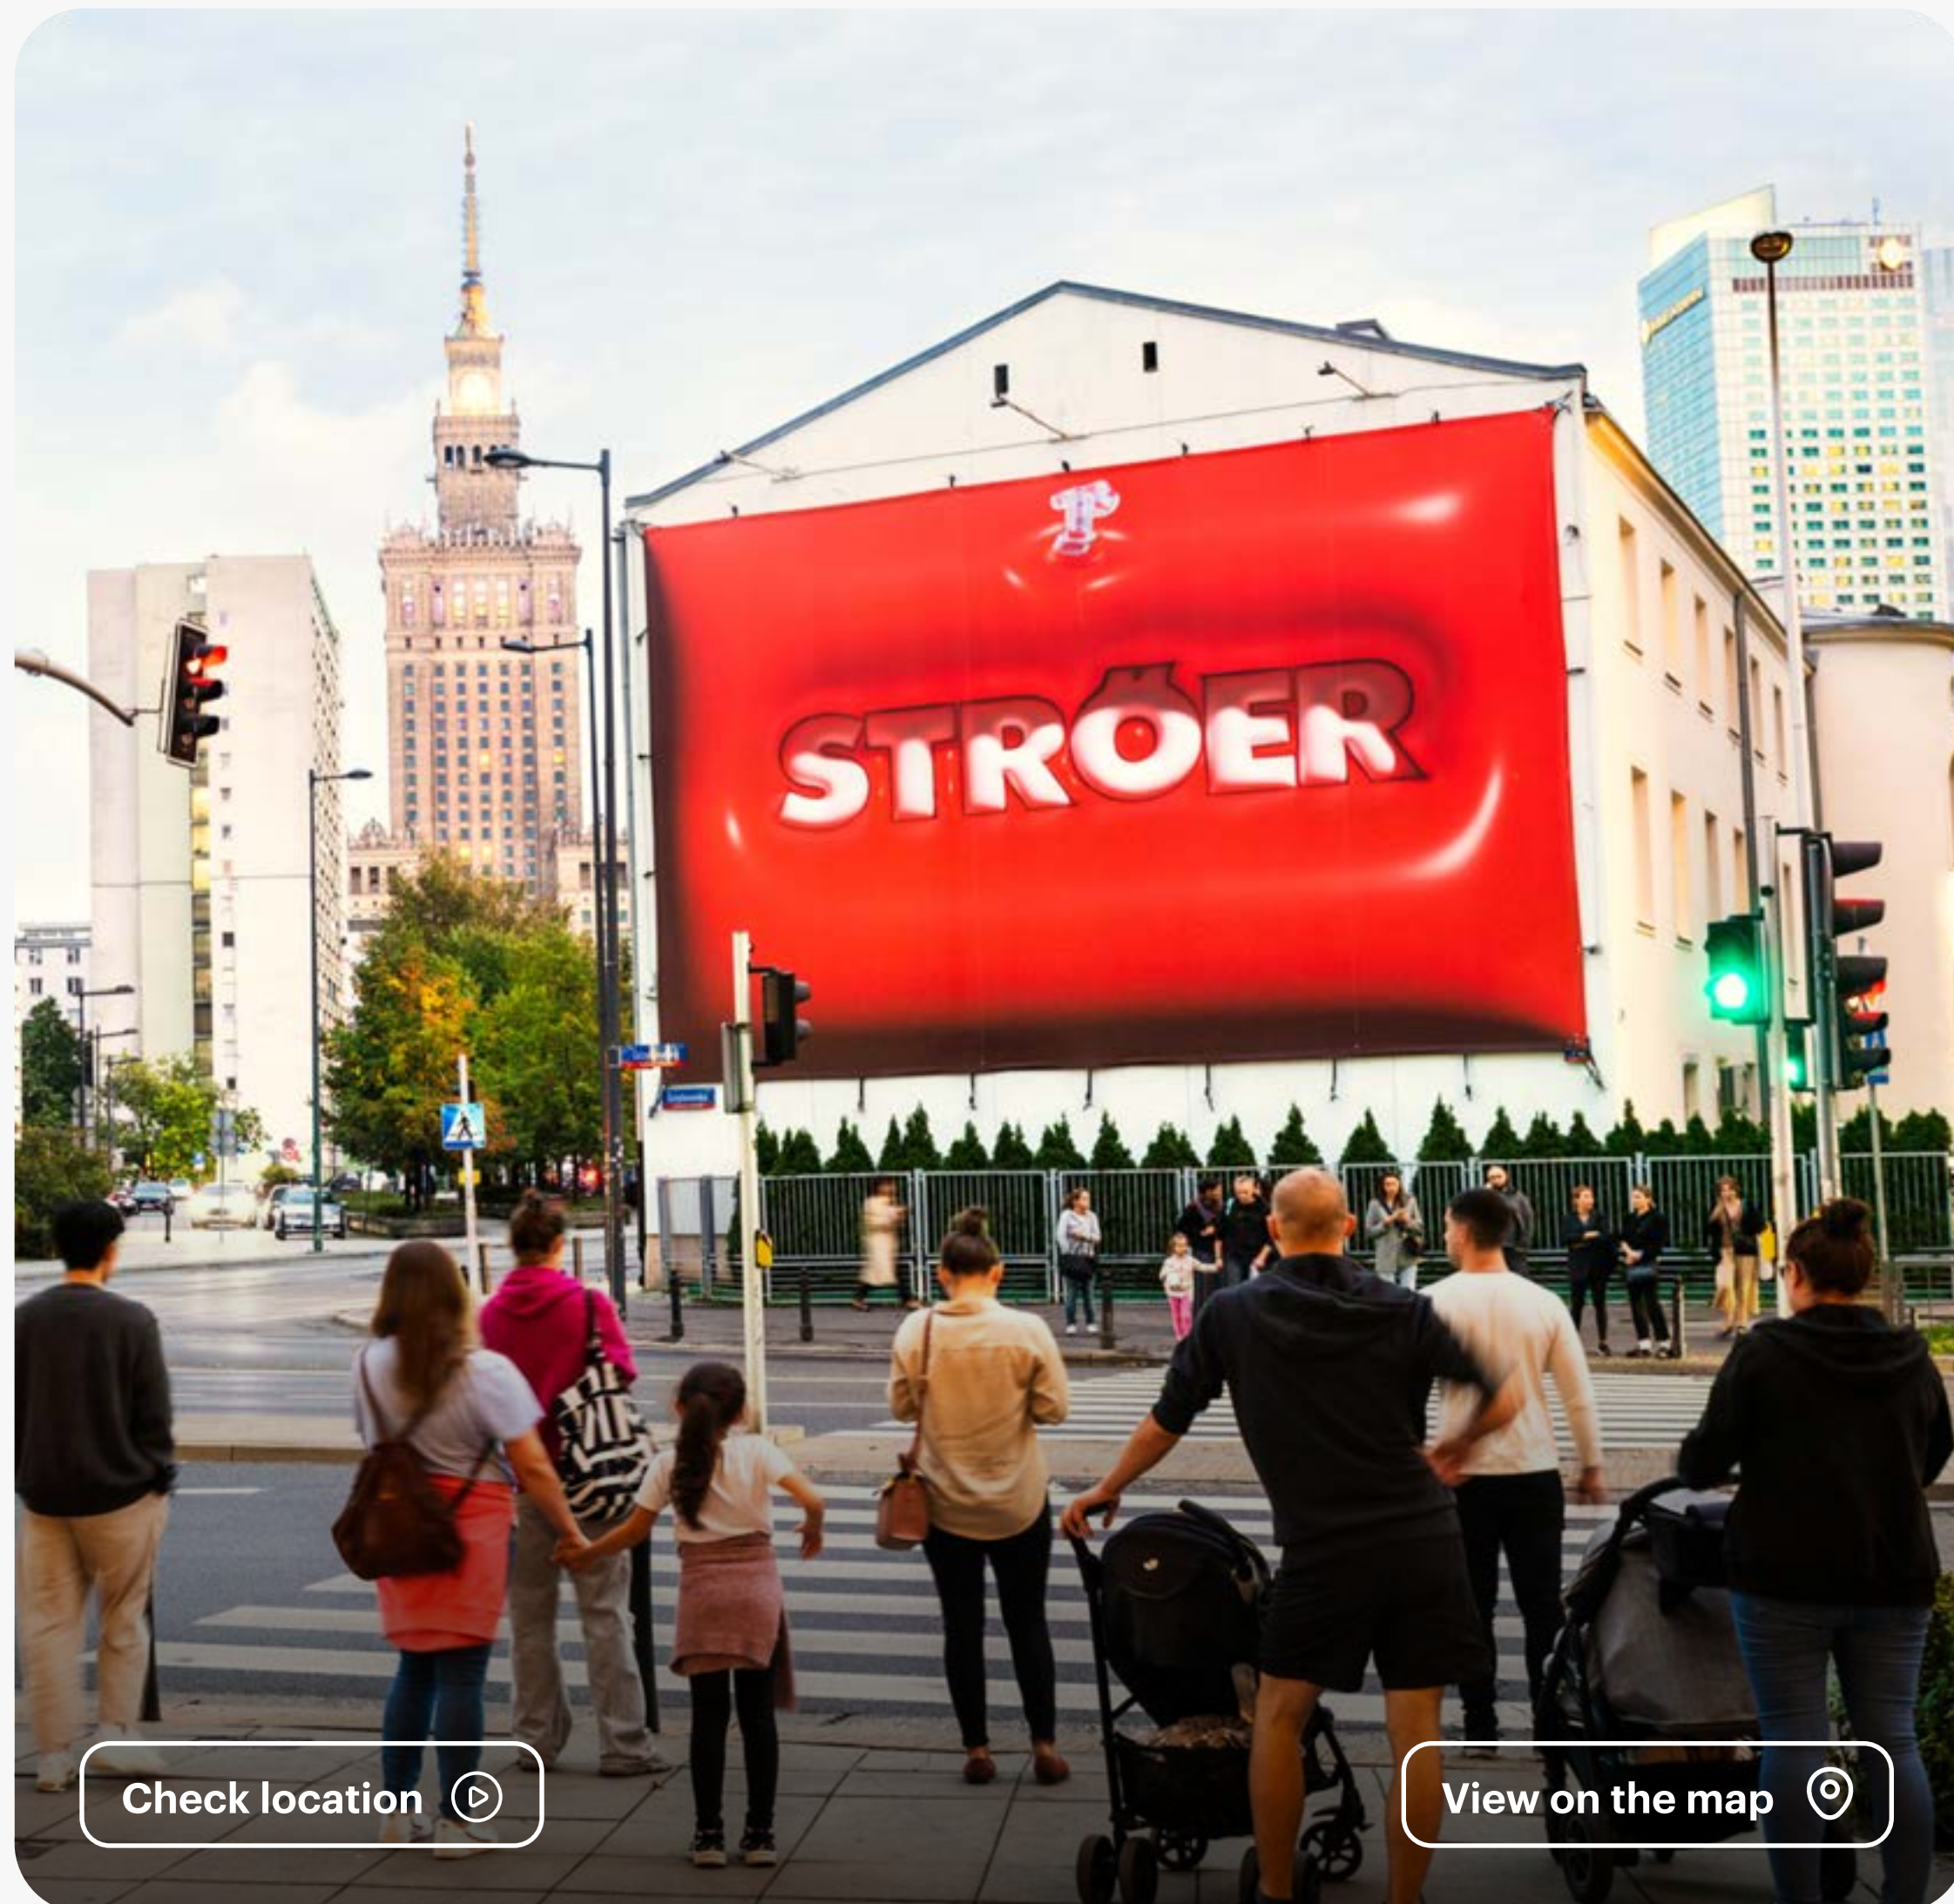

TELESCOPIC LIFT

UNIEŚ SWOJE RZĘSY
NA WYŻSZY POZIOM.
JESTEŚMY TEGO WARTE.

+5MM* WIDOCZNEJ
DŁUGOŚCI

PONAD WSZYSTKO
BROAD PEAK
14 WRZEŚNIA | NETFLIX

SAMSUNG

BlowUp Premium /Warsaw

Check location 

View on the map 

Pl. Grzybowski /8557682

Location surroundings

Intersection of Pl. Grzybowski and Grzybowska Street. Nearby, you will find: Hala Mirowska, Saxon Garden, hotels, restaurants and an important transportation artery of the city (bus stops, tram stops).